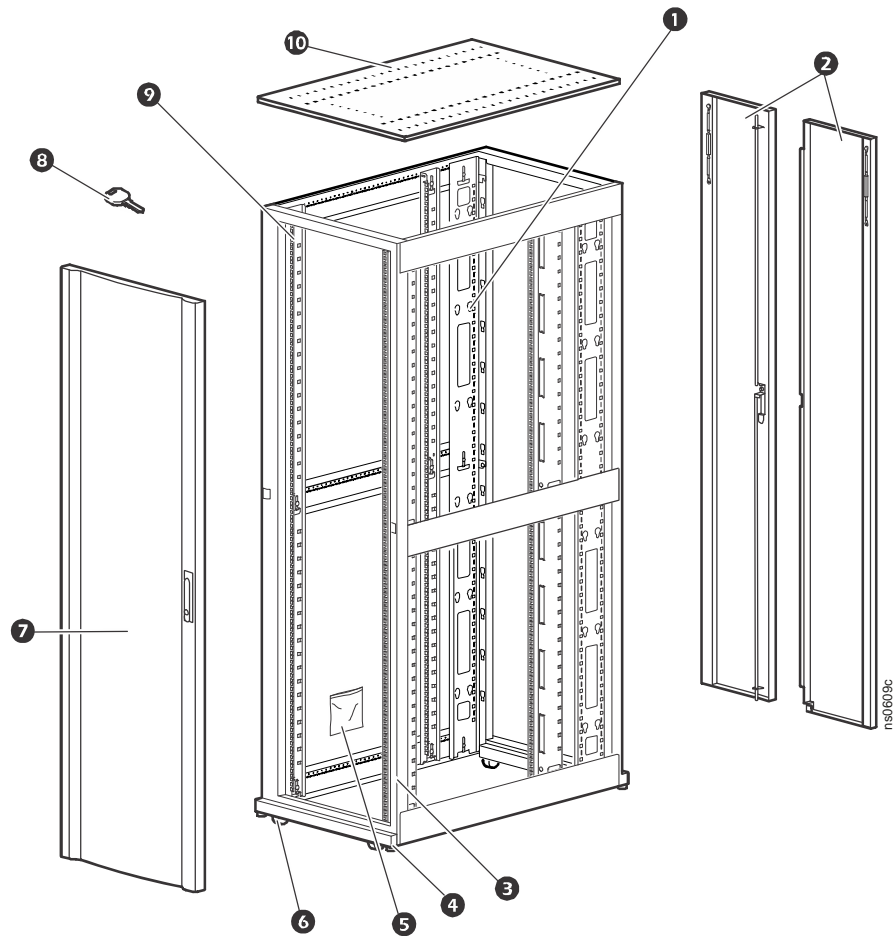

NetShelter™ SX 42U 600 毫米宽 x1070 毫米深柜无侧壁 (AR3101)

机柜组件

- | | |
|----------|-----------|
| ① 垂直理线器 | ⑥ 脚轮 |
| ② 双开门 | ⑦ 可反转式圆弧门 |
| ③ 框架柱 | ⑧ 钥匙 |
| ④ 可调式调平脚 | ⑨ 垂直安装法兰 |
| ⑤ 配件包 | ⑩ 柜顶 |

产品信息

	AR3101
项目	测量值
高度	199.14 cm (78.40 in)
宽度	60.00 cm (23.60 in)
深度	107.00 cm (42.10 in)
净重	102.37 kg (225.20 lb)
总敞开面积（前门）	5,933.21 cm ² (919.18 in ²)
总敞开面积（后门）	6,692.80 cm ² (1037.38 in ²)
每 U 敞开面积（前门）	141.3 cm ² (21.9 in ²)
每 U 敞开面积（后门）	159.4 cm ² (24.7 in ²)
敞开百分比（前门）	66%
敞开百分比（后门）	74%
维护空间（用于前门和垂直导轨间的布线）	6.22 cm (2.40 in)
额定重量：静态负载	1363.6 kg (3000 lb) ¹
额定重量：滚动时	1022.7 kg (2250 lb)
1 如果静态重量超过 1022.7 kg (2250 lb)，可调低调平脚。	